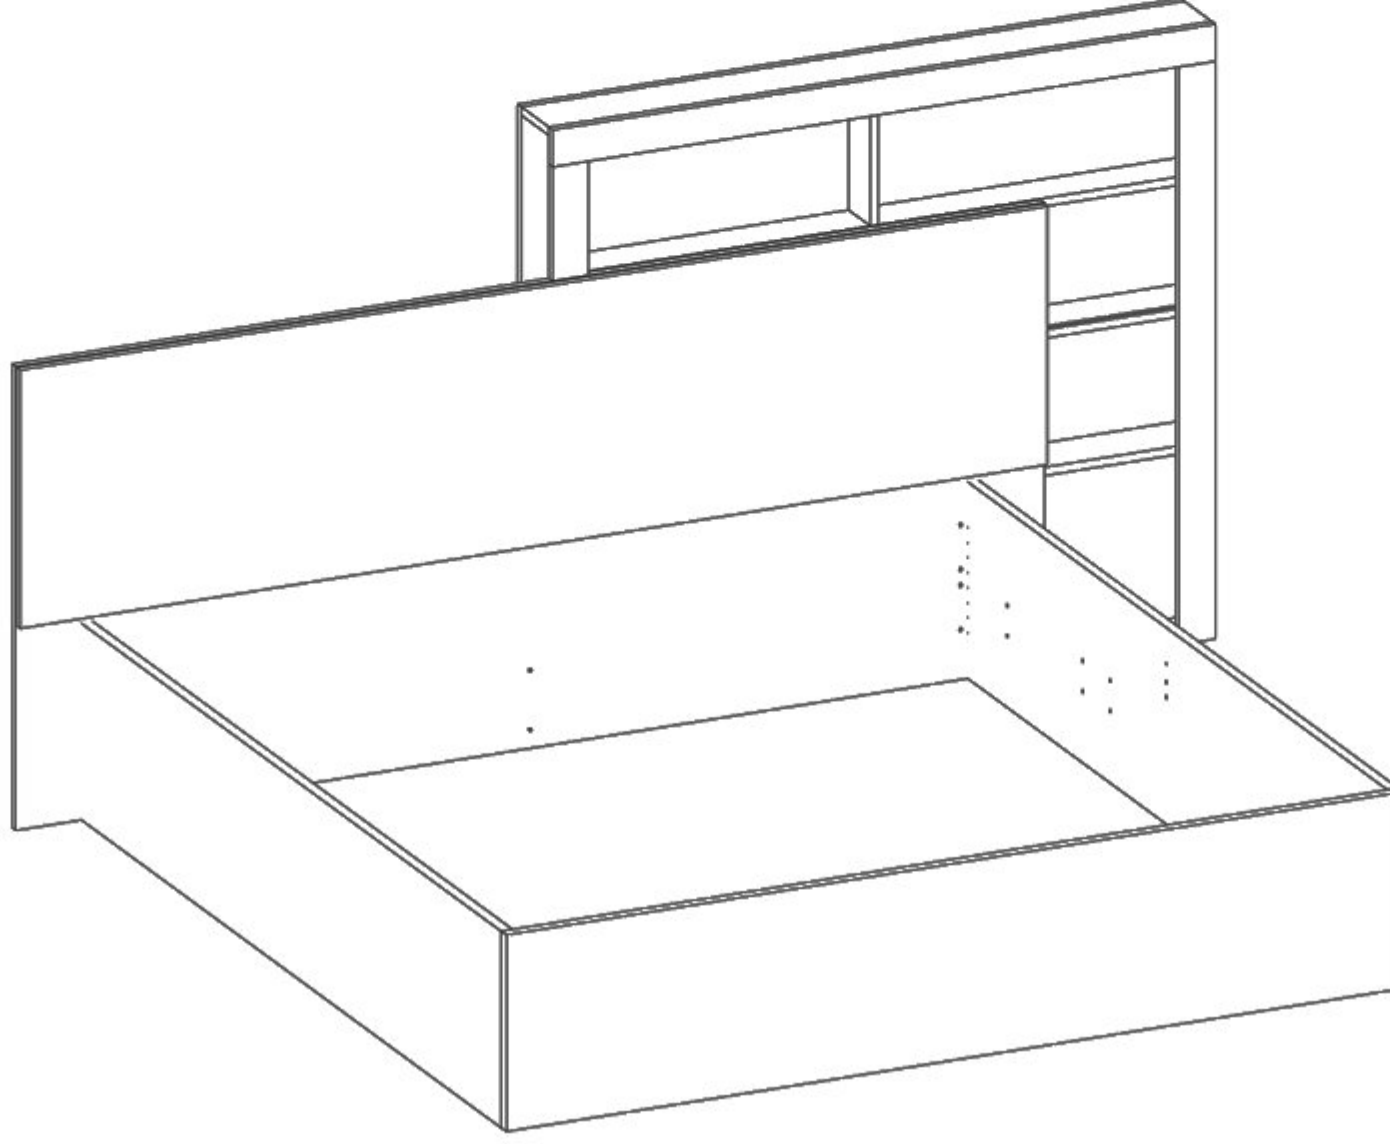

ÜRETİM RESMİ

ÜRÜN ADI :	LİNDÖ	RES. NO :	00
PARÇA İSMİ :	195*203 ÖZEL KARYOLA	REV. NO :	00
PARÇA KODU :		REV.TARİHİ :	... / ... /

PERSPEKTİF GÖRÜNÜŞ

ÖN GÖRÜNÜŞ

YAN GÖRÜNÜŞ

ÜRÜN RESMİ

HAZIRLAYAN
© AR-GE
BURAK EKİNCİOĞLU

ONAYLAYAN
© FABRİKA MÜDÜRÜ
....

KENAR PVC SİMGESİ

BOYUT TOLERANSI:±1mm
CAP TOLERANSI:±0.2mm
DELİK DERİNLİĞİ:±1mm
İLK DELİK MESAFESİ:±0.3mm

enmobi

INSPIRE

Mesudiye Mah. Yıldırım Cd. No.45 Avarlar Kavşağı
İnegöl/BURSA

PERSPEKTİF GÖRÜNÜŞ

ÖN GÖRÜNÜŞ

YAN GÖRÜNÜŞ

ÜRÜN RESMİ

HAZIRLAYAN
© AR-GE
BURAK EKİNCİOĞLU

ONAYLAYAN
© FABRİKA MÜDÜRÜ
....

KENAR PVC SİMGESİ

BOYUT TOLERANSI:±1mm
CAP TOLERANSI:±0.2mm
DELİK DERİNLİĞİ:±1mm
İLK DELİK MESAFESİ:±0.3mm