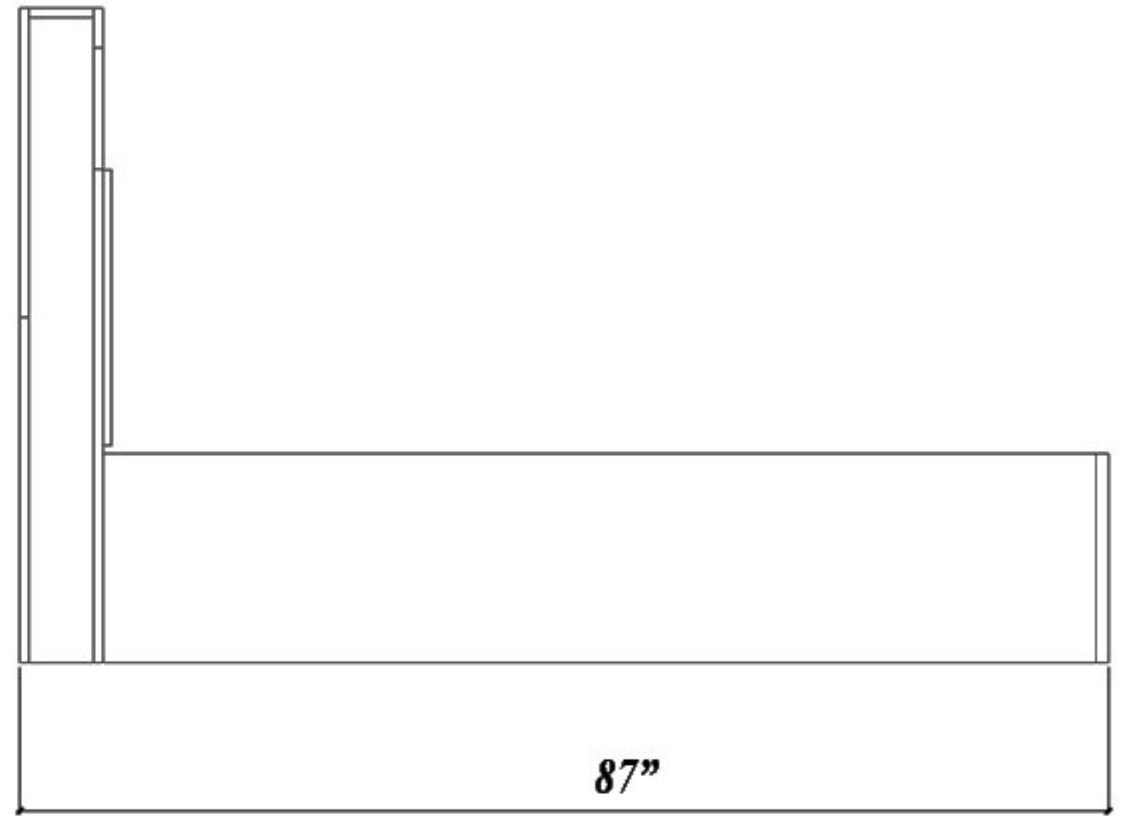

PERSPEKTİF GÖRÜNÜŞ

ÖN GÖRÜNÜŞ

YAN GÖRÜNÜŞ

ÜRÜN RESMİ

HAZIRLAYAN
© AR-GE
BURAK EKİNCİOĞLU

ONAYLAYAN
© FABRİKA MÜDÜRÜ
....

KENAR PVC SİMGESİ

BOYUT TOLERANSI:±1mm
CAP TOLERANSI:±0.2mm
DELİK DERİNLİĞİ:±1mm
İLK DELİK MESAFESİ:±0.3mm