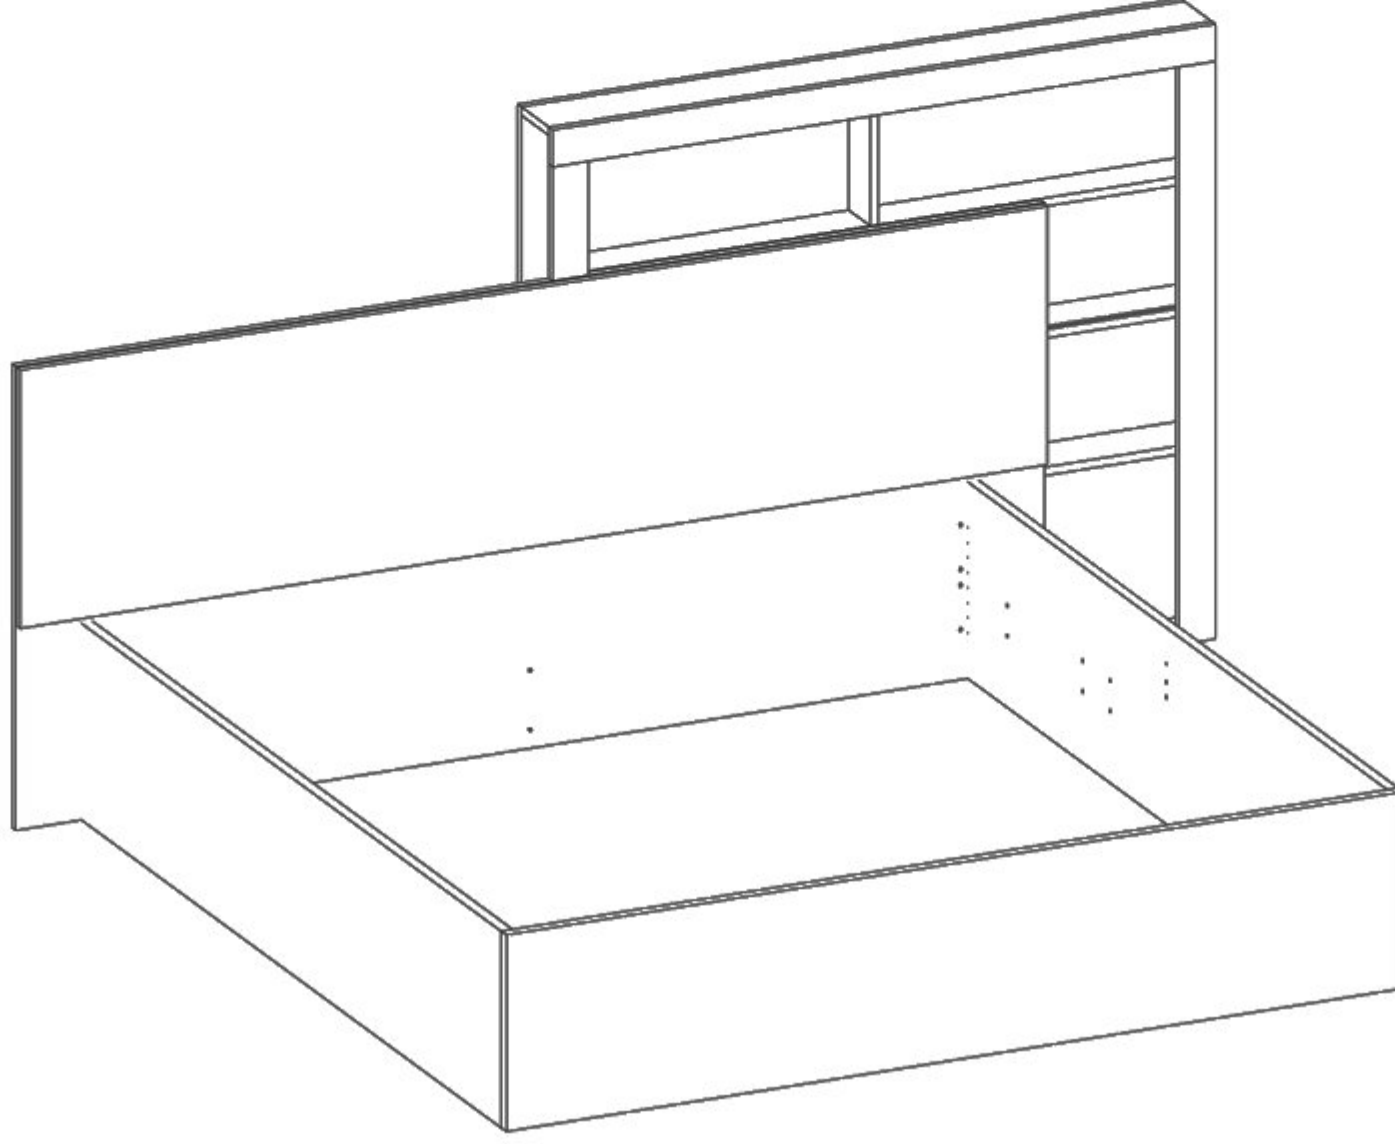

ONAYLAYAN
© FABRİKA MÜDÜRÜ
....

KENAR PVC SİMGESİ

BOYUT TOLERANSI:±1mm
CAP TOLERANSI:±0.2mm
DELİK DERİNLİĞİ:±1mm
İLK DELİK MESAFESİ:±0.3mm

enmobi

INSPIRE

Mesudiye Mah. Yıldırım Cd. No.45 Avarlar Kavşağı
İnegöl/BURSA

PERSPEKTİF GÖRÜNÜŞ

ÖN GÖRÜNÜŞ

YAN GÖRÜNÜŞ

ÜRÜN RESMİ

HAZIRLAYAN
© AR-GE
BURAK EKİNCİOĞLU

ONAYLAYAN
© FABRİKA MÜDÜRÜ
....

KENAR PVC SİMGESİ

BOYUT TOLERANSI:±1mm
CAP TOLERANSI:±0.2mm
DELİK DERİNLİĞİ:±1mm
İLK DELİK MESAFESİ:±0.3mm