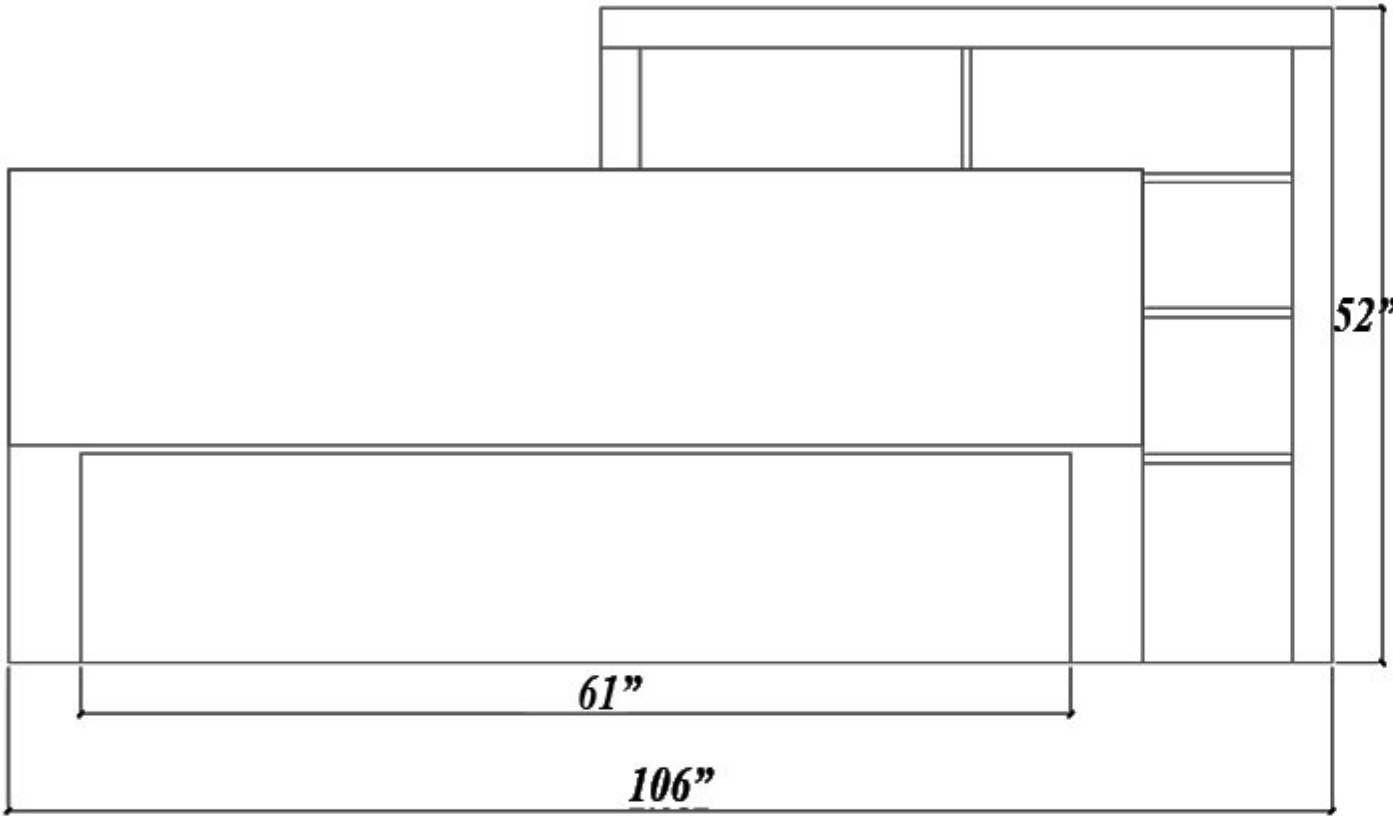

ONAYLAYAN
© FABRİKA MÜDÜRÜ
....

KENAR PVC SİMGESİ

BOYUT TOLERANSI:±1mm
CAP TOLERANSI:±0.2mm
DELİK DERİNLİĞİ:±1mm
İLK DELİK MESAFESİ:±0.3mm

enmobi

INSPIRE

Mesudiye Mah. Yıldırım Cd. No.45 Avarlar Kavşağı
İnegöl/BURSA

PERSPEKTİF GÖRÜNÜŞ

ÖN GÖRÜNÜŞ

YAN GÖRÜNÜŞ

ÜRÜN RESMİ

HAZIRLAYAN
© AR-GE
BURAK EKİNCİOĞLU

ONAYLAYAN
© FABRİKA MÜDÜRÜ
....

KENAR PVC SİMGESİ

BOYUT TOLERANSI:±1mm
CAP TOLERANSI:±0.2mm
DELİK DERİNLİĞİ:±1mm
İLK DELİK MESAFESİ:±0.3mm