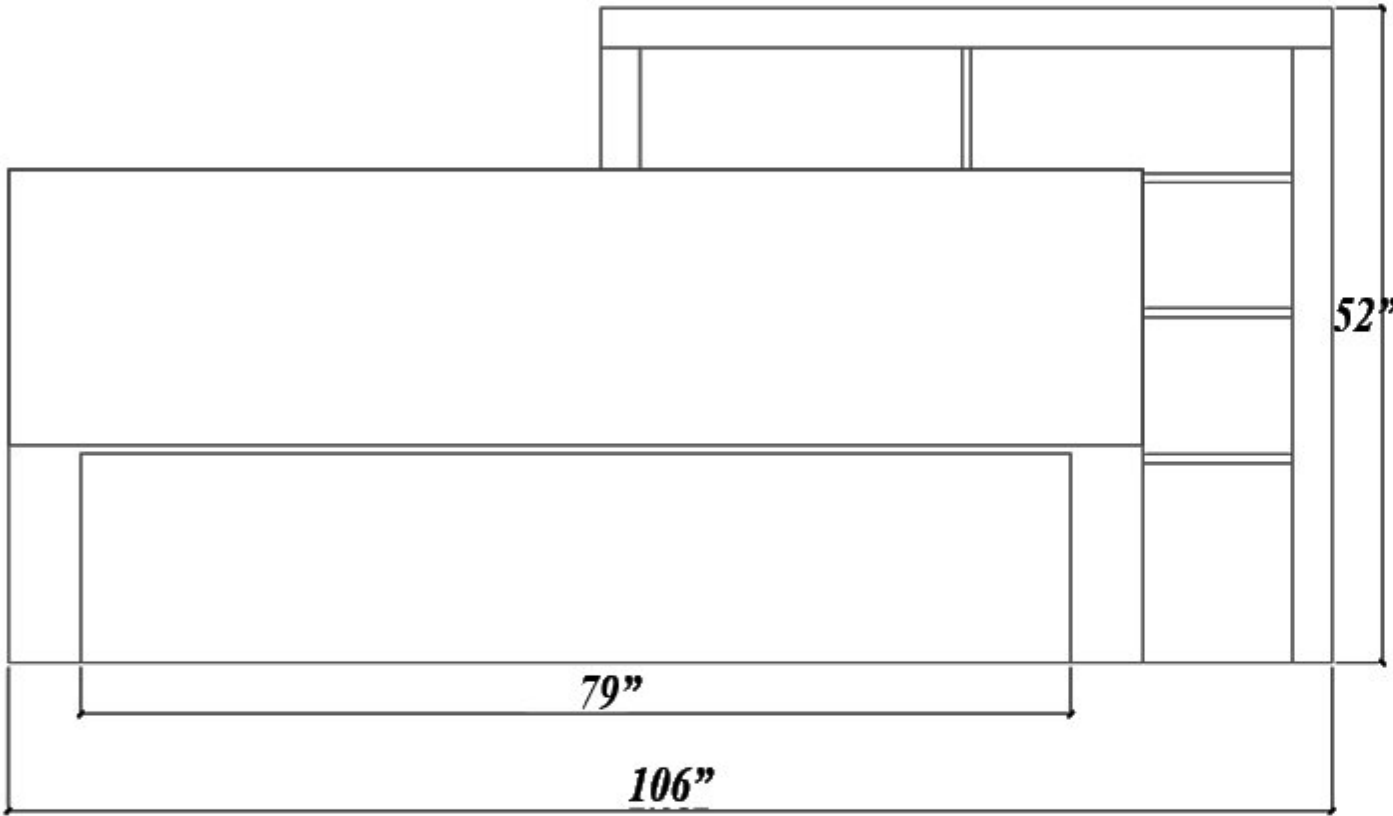

ÜRETİM RESMİ

ÜRÜN ADI :	LİNDÖ	RES. NO :	00
PARÇA İSMİ :	195*203 ÖZEL KARYOLA	REV. NO :	00
PARÇA KODU :		REV.TARİHİ :	... / ... /

PERSPEKTİF GÖRÜNÜŞ

ÖN GÖRÜNÜŞ

YAN GÖRÜNÜŞ

ÜRÜN RESMİ

HAZIRLAYAN
© AR-GE
BURAK EKİNCİOĞLU

ONAYLAYAN
© FABRİKA MÜDÜRÜ
....

KENAR PVC SİMGESİ

BOYUT TOLERANSI:±1mm
CAP TOLERANSI:±0.2mm
DELİK DERİNLİĞİ:±1mm
İLK DELİK MESAFESİ:±0.3mm

enmobi

INSPIRE

Mesudiye Mah. Yıldırım Cd. No.45 Avarlar Kavşağı
İnegöl/BURSA

PERSPEKTİF GÖRÜNÜŞ

ÖN GÖRÜNÜŞ

YAN GÖRÜNÜŞ

ÜRÜN RESMİ

HAZIRLAYAN
© AR-GE
BURAK EKİNCİOĞLU

ONAYLAYAN
© FABRİKA MÜDÜRÜ
....

KENAR PVC SİMGESİ

BOYUT TOLERANSI:±1mm
CAP TOLERANSI:±0.2mm
DELİK DERİNLİĞİ:±1mm
İLK DELİK MESAFESİ:±0.3mm