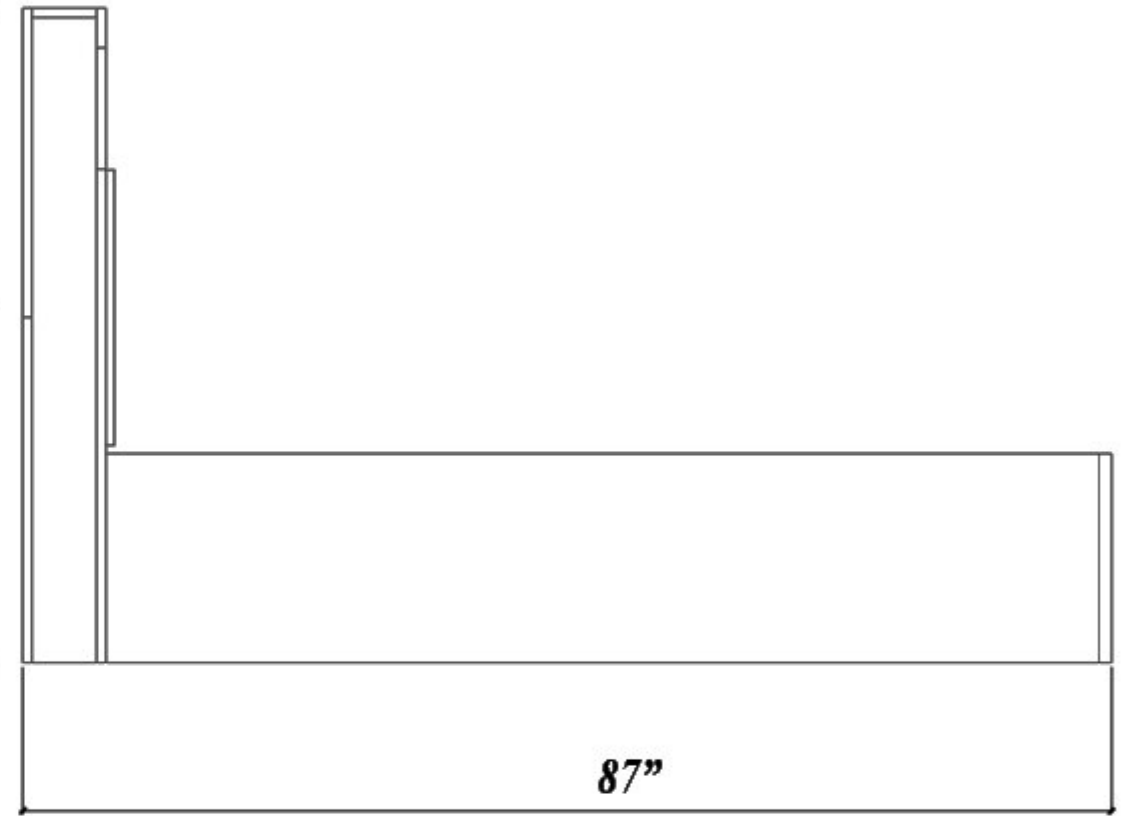

ÜRETİM RESMİ

ÜRÜN ADI :	LİNDÖ	RES. NO :	00
PARÇA İSMİ :	195*203 ÖZEL KARYOLA	REV. NO :	00
PARÇA KODU :		REV.TARİHİ :	... / ... /

PERSPEKTİF GÖRÜNÜŞ

ÖN GÖRÜNÜŞ

YAN GÖRÜNÜŞ

ÜRÜN RESMİ

HAZIRLAYAN
© AR-GE
BURAK EKİNCİOĞLU

ONAYLAYAN
© FABRİKA MÜDÜRÜ
....

KENAR PVC SİMGESİ

BOYUT TOLERANSI:±1mm
CAP TOLERANSI:±0.2mm
DELİK DERİNLİĞİ:±1mm
İLK DELİK MESAFESİ:±0.3mm

enmobi

INSPIRE

Mesudiye Mah. Yıldırım Cd. No.45 Avarlar Kavşağı
İnegöl/BURSA

PERSPEKTİF GÖRÜNÜŞ

ÖN GÖRÜNÜŞ

YAN GÖRÜNÜŞ

ÜRÜN RESMİ

HAZIRLAYAN
© AR-GE
BURAK EKİNCİOĞLU

ONAYLAYAN
© FABRİKA MÜDÜRÜ
....

KENAR PVC SİMGESİ

BOYUT TOLERANSI:±1mm
CAP TOLERANSI:±0.2mm
DELİK DERİNLİĞİ:±1mm
İLK DELİK MESAFESİ:±0.3mm