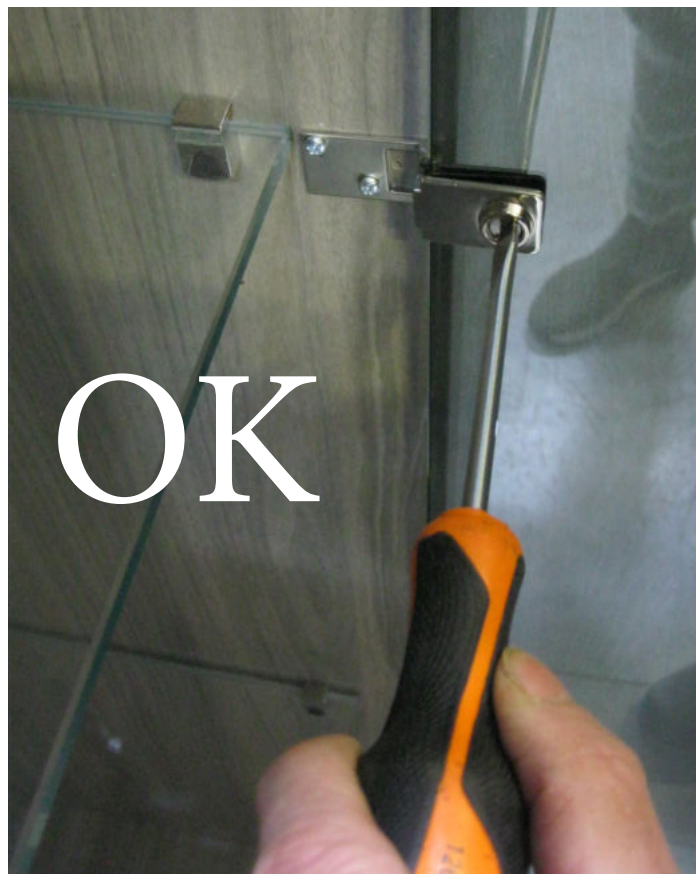

NO

YES

NO

NO

CAMELGROUP srl | Via S. Antonio 7 - 31010 Orsago (TV) - Italy | ph. +39 0438 997411 - fax. +39 0438 991123
 info@modumitalia.it - www.modumitalia.it

VOLARE

1 - 2 DOOR VITRINE

1 DOOR RH
VITRINE