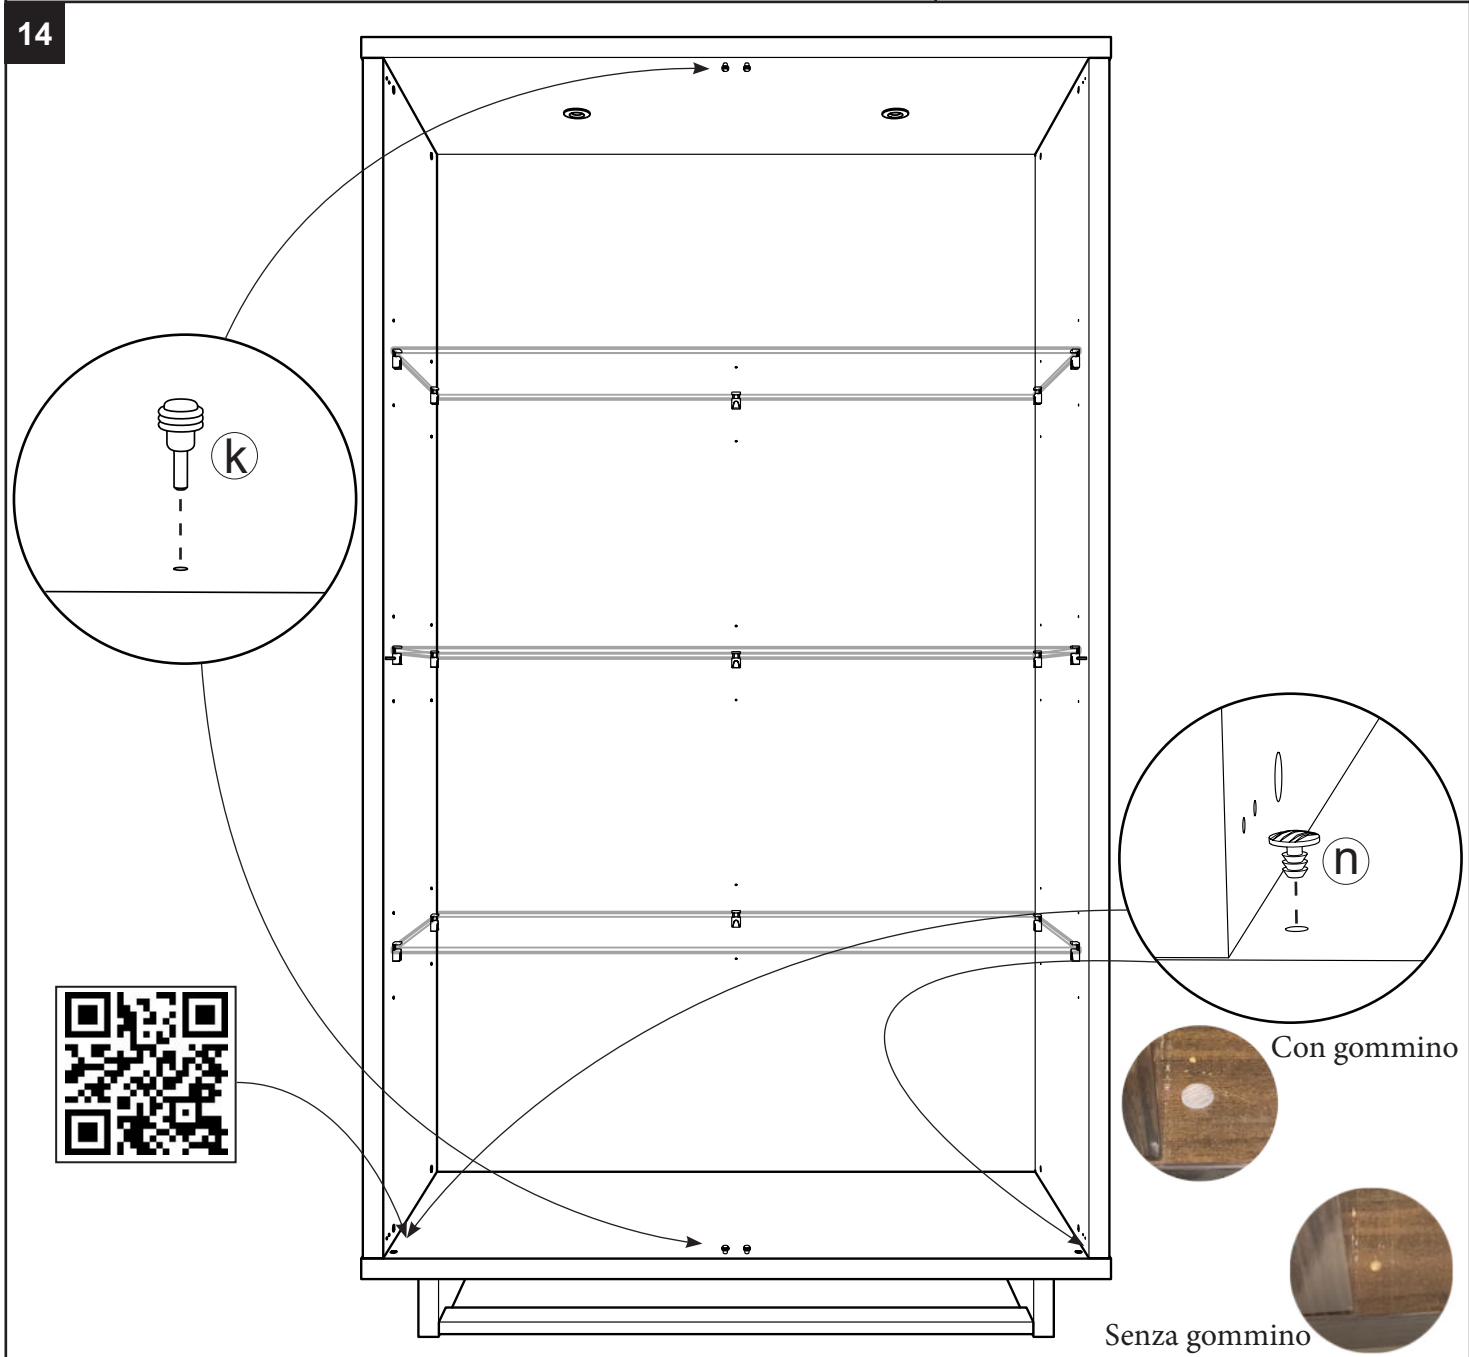

VOLARE

1 - 2 DOOR VITRINE

1 DOOR RH
VITRINE

1 DOOR LH
VITRINE

2 DOOR
VITRINE

1

YES

YES

1 DOOR LH
VITRINE

2 DOOR
VITRINE

a (x*) Ø10X40	b (x*) TSP 3.5X16	c (x*) MPXVAR37	d (x*) MPARVV016	e (x*) TSP 3.5X25	p (x*)
f (x*) MPARVV017	g (x*) 	h (x*) MPXCOP70	i (x1) 	k (x*) MPARLV010	q (x*) MPCOOCV01
m (x*) MPARLL019	n (x*) MPXCOP44	q (x*) TC 3.5X25	r (x*) MPXCOP70	s (x2) MPXVAR172	t (x2) MPC00CV02

PHASE A

PHASE B

3

4

PHASE A

PHASE B

5

6

14

.....
 • 1 DOOR LH VITRINE:
 • ASSEMBLY ONLY
 • THIS GLASS DOOR
 • (LEFT)
 •

.....
 • 1 DOOR RH VITRINE:
 • ASSEMBLY ONLY
 • THIS GLASS DOOR
 • (RIGHT)
 •

**1 DOOR LH
VITRINE**

**1 DOOR RH
VITRINE**

DOOR ADJUSTMENT