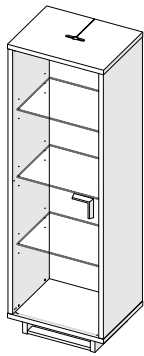

VOLARE

1 - 2 DOOR VITRINE

1 DOOR RH
VITRINE

1 DOOR LH
VITRINE

2 DOOR
VITRINE

1

YES

YES

1 DOOR LH
VITRINE

2 DOOR
VITRINE

a (x*) Ø10X40	b (x*) TSP 3.5X16	c (x*) MPXVAR37	d (x*) MPARVV016	e (x*) TSP 3.5X25	p (x*)
f (x*) MPARVV017	g (x*) 	h (x*) MPXCOP70	i (x1) 	k (x*) MPARLV010	q (x*) MPCOOCV01
m (x*) MPARLL019	n (x*) MPXCOP44	q (x*) TC 3.5X25	r (x*) MPXCOP70	s (x2) MPXVAR172	t (x2) MPC00CV02