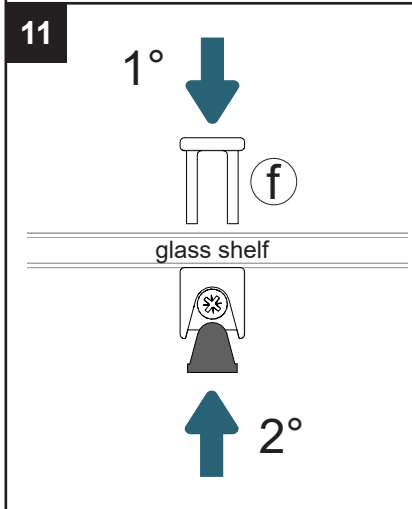

1 DOOR LH
VITRINE

2 DOOR
VITRINE

a (x*) Ø10X40	b (x*) TSP 3.5X16	c (x*) MPXVAR37	d (x*) MPARVV016	e (x*) TSP 3.5X25	p (x*)
f (x*) MPARVV017	g (x*) 	h (x*) MPXCOP70	i (x1) 	k (x*) MPARLV010	q (x*) MPCOOCV01
m (x*) MPARLL019	n (x*) MPXCOP44	q (x*) TC 3.5X25	r (x*) MPXCOP70	s (x2) MPXVAR172	t (x2) MPC00CV02

PHASE A

PHASE B

3

4

PHASE A

PHASE B

5

6

14

.....
 • 1 DOOR LH VITRINE:
 • ASSEMBLY ONLY
 • THIS GLASS DOOR
 • (LEFT)
 •

.....
 • 1 DOOR RH VITRINE:
 • ASSEMBLY ONLY
 • THIS GLASS DOOR
 • (RIGHT)
 •

**1 DOOR LH
VITRINE**

**1 DOOR RH
VITRINE**

DOOR ADJUSTMENT