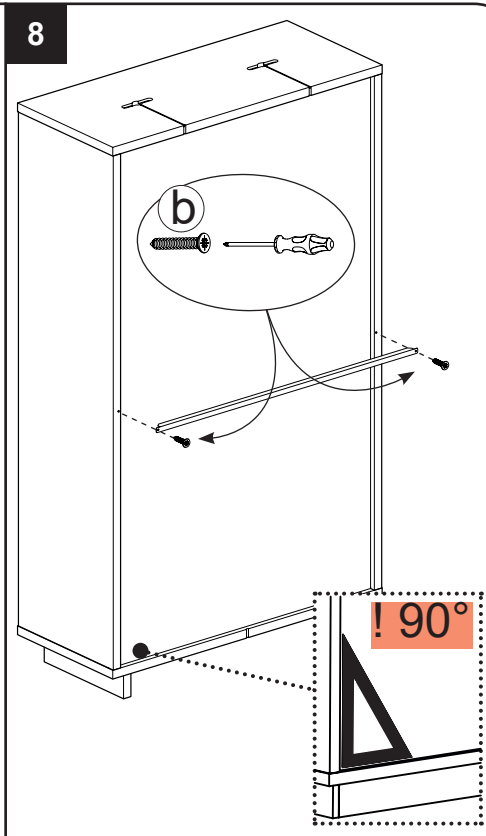

1 DOOR LH
VITRINE

2 DOOR
VITRINE

a (x*) Ø10X40	b (x*) TSP 3.5X16	c (x*) MPXVAR37	d (x*) MPARVV016	e (x*) TSP 3.5X25	p (x*)
f (x*) MPARVV017	g (x*) 	h (x*) MPXCOP70	i (x1) 	k (x*) MPARLV010	q (x*) MPCOOCV01
m (x*) MPARLL019	n (x*) MPXCOP44	q (x*) TC 3.5X25	r (x*) MPXCOP70	s (x2) MPXVAR172	t (x2) MPC00CV02

14

.....
 • 1 DOOR LH VITRINE:
 • ASSEMBLY ONLY
 • THIS GLASS DOOR
 • (LEFT)
 •

.....
 • 1 DOOR RH VITRINE:
 • ASSEMBLY ONLY
 • THIS GLASS DOOR
 • (RIGHT)
 •

**1 DOOR LH
VITRINE**

**1 DOOR RH
VITRINE**

DOOR ADJUSTMENT