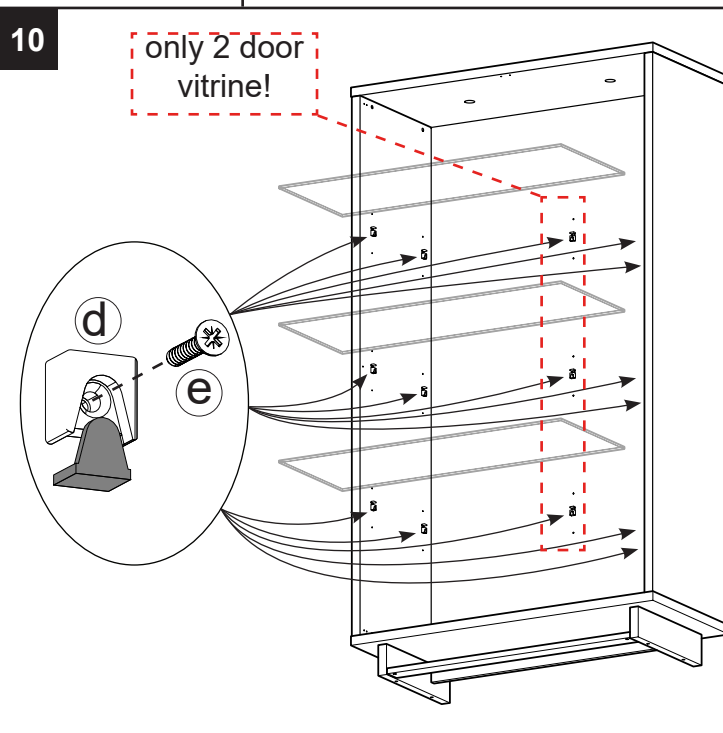

1 DOOR LH
VITRINE

2 DOOR
VITRINE

a (x*) Ø10X40	b (x*) TSP 3.5X16	c (x*) MPXVAR37	d (x*) MPARVV016	e (x*) TSP 3.5X25	p (x*)
f (x*) MPARVV017	g (x*) 	h (x*) MPXCOP70	i (x1) 	k (x*) MPARLV010	q (x*) MPCOOCV01
m (x*) MPARLL019	n (x*) MPXCOP44	q (x*) TC 3.5X25	r (x*) MPXCOP70	s (x2) MPXVAR172	t (x2) MPC00CV02

14

.....
 • 1 DOOR LH VITRINE:
 • ASSEMBLY ONLY
 • THIS GLASS DOOR
 • (LEFT)
 •

.....
 • 1 DOOR RH VITRINE:
 • ASSEMBLY ONLY
 • THIS GLASS DOOR
 • (RIGHT)
 •

**1 DOOR LH
VITRINE**

**1 DOOR RH
VITRINE**

DOOR ADJUSTMENT