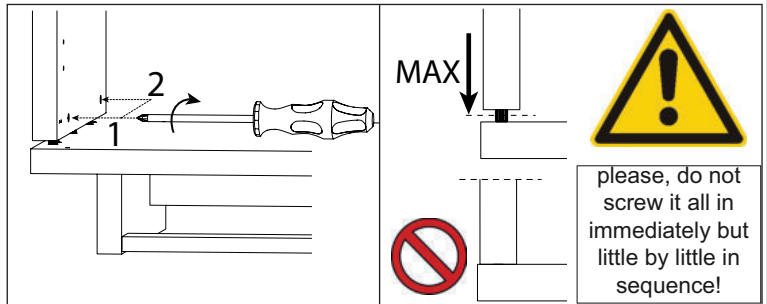

CAMELGROUP srl | Via S. Antonio 7 - 31010 Orsago (TV) - Italy | ph. +39 0438 997411 - fax. +39 0438 991123
info@modumitalia.it - www.modumitalia.it

VOLARE

1 - 2 DOOR VITRINE

a (x*) Ø10X40	b (x*) TSP 3.5X16	c (x*) MPXVAR37	d (x*) MPARVV016	e (x*) TSP 3.5X25	p (x*)
f (x*) MPARVV017	g (x*) 	h (x*) MPXCOP70	i (x1) 	k (x*) MPARLV010	q (x*) MPCOOCV01
m (x*) MPARLL019	n (x*) MPXCOP44	q (x*) TC 3.5X25	r (x*) MPXCOP70	s (x2) MPXVAR172	t (x2) MPC00CV02

PHASE A

PHASE B