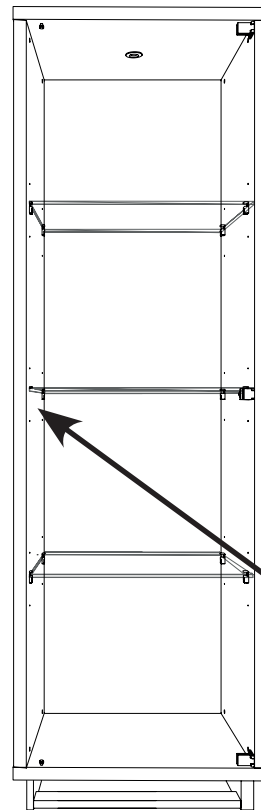

VOLARE

1 - 2 DOOR VITRINE

1 DOOR RH
VITRINE

1 DOOR LH
VITRINE

2 DOOR
VITRINE

1

YES

YES

1 DOOR LH
VITRINE

2 DOOR
VITRINE

a (x*) Ø10X40	b (x*) TSP 3.5X16	c (x*) MPXVAR37	d (x*) MPARVV016	e (x*) TSP 3.5X25	p (x*)
f (x*) MPARVV017	g (x*) 	h (x*) MPXCOP70	i (x1) 	k (x*) MPARLV010	q (x*) MPCOOCV01
m (x*) MPARLL019	n (x*) MPXCOP44	q (x*) TC 3.5X25	r (x*) MPXCOP70	s (x2) MPXVAR172	t (x2) MPC00CV02

14

.....
 • 1 DOOR LH VITRINE:
 • ASSEMBLY ONLY
 • THIS GLASS DOOR
 • (LEFT)
 •

.....
 • 1 DOOR RH VITRINE:
 • ASSEMBLY ONLY
 • THIS GLASS DOOR
 • (RIGHT)
 •

**1 DOOR LH
VITRINE**

**1 DOOR RH
VITRINE**

DOOR ADJUSTMENT