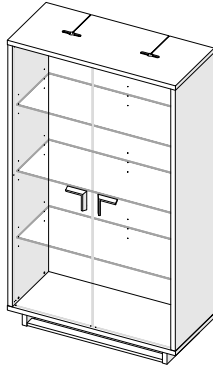

VOLARE

1 - 2 DOOR VITRINE

1 DOOR RH
VITRINE

1 DOOR LH
VITRINE

2 DOOR
VITRINE

1

YES

YES

1 DOOR LH
VITRINE

2 DOOR
VITRINE

a (x*) Ø10X40	b (x*) TSP 3.5X16	c (x*) MPXVAR37	d (x*) MPARVV016	e (x*) TSP 3.5X25	p (x*)
f (x*) MPARVV017	g (x*) 	h (x*) MPXCOP70	i (x1) 	k (x*) MPARLV010	q (x*) MPCOOCV01
m (x*) MPARLL019	n (x*) MPXCOP44	q (x*) TC 3.5X25	r (x*) MPXCOP70	s (x2) MPXVAR172	t (x2) MPC00CV02