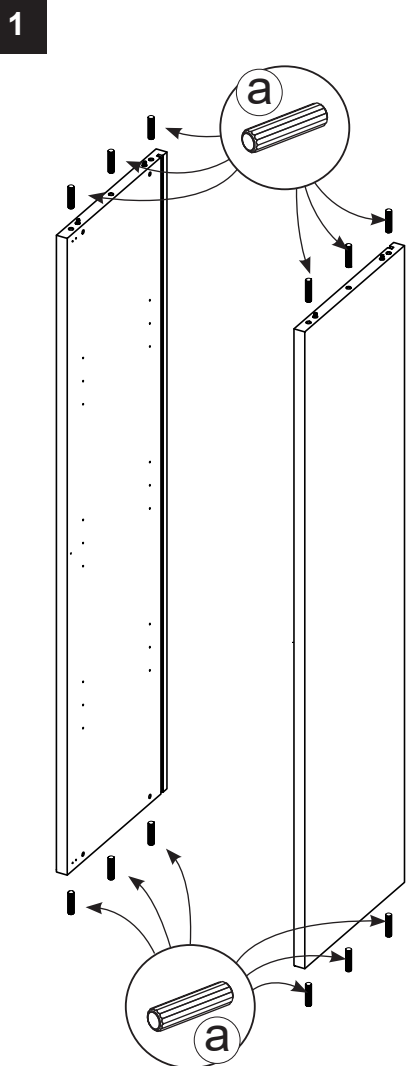

VOLARE

1 - 2 DOOR VITRINE

1 DOOR RH
VITRINE

1 DOOR LH
VITRINE

2 DOOR
VITRINE

1

YES

YES

1 DOOR LH
VITRINE

2 DOOR
VITRINE

a (x*) Ø10X40	b (x*) TSP 3.5X16	c (x*) MPXVAR37	d (x*) MPARVV016	e (x*) TSP 3.5X25	p (x*)
f (x*) MPARVV017	g (x*) 	h (x*) MPXCOP70	i (x1) 	k (x*) MPARLV010	q (x*) MPCOOCV01
m (x*) MPARLL019	n (x*) MPXCOP44	q (x*) TC 3.5X25	r (x*) MPXCOP70	s (x2) MPXVAR172	t (x2) MPC00CV02

14

.....
 • 1 DOOR LH VITRINE:
 • ASSEMBLY ONLY
 • THIS GLASS DOOR
 • (LEFT)
 •

.....
 • 1 DOOR RH VITRINE:
 • ASSEMBLY ONLY
 • THIS GLASS DOOR
 • (RIGHT)
 •

**1 DOOR LH
VITRINE**

**1 DOOR RH
VITRINE**

DOOR ADJUSTMENT