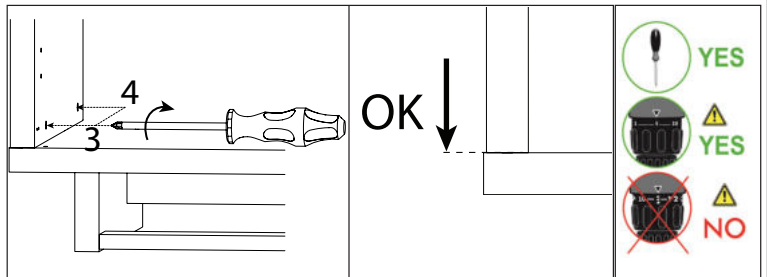

CAMELGROUP srl | Via S. Antonio 7 - 31010 Orsago (TV) - Italy | ph. +39 0438 997411 - fax. +39 0438 991123
info@modumitalia.it - www.modumitalia.it

VOLARE

1 - 2 DOOR VITRINE

a (x*) Ø10X40	b (x*) TSP 3.5X16	c (x*) MPXVAR37	d (x*) MPARVV016	e (x*) TSP 3.5X25	p (x*)
f (x*) MPARVV017	g (x*) 	h (x*) MPXCOP70	i (x1) 	k (x*) MPARLV010	q (x*) MPCOOCV01
m (x*) MPARLL019	n (x*) MPXCOP44	q (x*) TC 3.5X25	r (x*) MPXCOP70	s (x2) MPXVAR172	t (x2) MPC00CV02

PHASE A

PHASE B