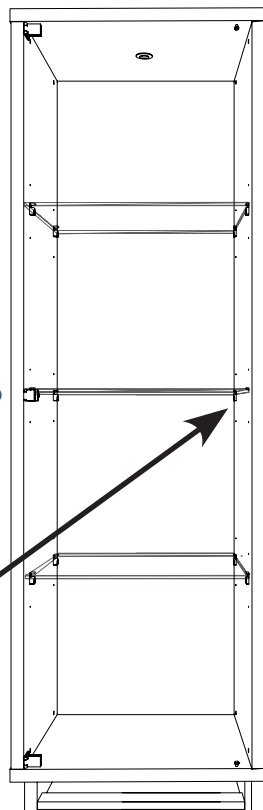

VOLARE

1 - 2 DOOR VITRINE

1 DOOR RH
VITRINE

1 DOOR LH
VITRINE

2 DOOR
VITRINE

1

YES

YES

1 DOOR LH
VITRINE

2 DOOR
VITRINE

a (x*) Ø10X40	b (x*) TSP 3.5X16	c (x*) MPXVAR37	d (x*) MPARVV016	e (x*) TSP 3.5X25	p (x*)
f (x*) MPARVV017	g (x*) 	h (x*) MPXCOP70	i (x1) 	k (x*) MPARLV010	q (x*) MPCOOCV01
m (x*) MPARLL019	n (x*) MPXCOP44	q (x*) TC 3.5X25	r (x*) MPXCOP70	s (x2) MPXVAR172	t (x2) MPC00CV02

14

.....
 • 1 DOOR LH VITRINE:
 • ASSEMBLY ONLY
 • THIS GLASS DOOR
 • (LEFT)
 •

.....
 • 1 DOOR RH VITRINE:
 • ASSEMBLY ONLY
 • THIS GLASS DOOR
 • (RIGHT)
 •

**1 DOOR LH
VITRINE**

**1 DOOR RH
VITRINE**

DOOR ADJUSTMENT