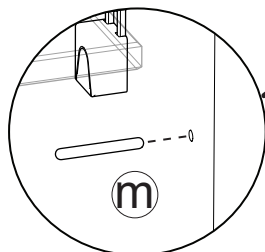

1 DOOR LH
VITRINE

2 DOOR
VITRINE

a (x*) Ø10X40	b (x*) TSP 3.5X16	c (x*) MPXVAR37	d (x*) MPARVV016	e (x*) TSP 3.5X25	p (x*)
f (x*) MPARVV017	g (x*) 	h (x*) MPXCOP70	i (x1) 	k (x*) MPARLV010	q (x*) MPCOOCV01
m (x*) MPARLL019	n (x*) MPXCOP44	q (x*) TC 3.5X25	r (x*) MPXCOP70	s (x2) MPXVAR172	t (x2) MPC00CV02

14

.....
 • 1 DOOR LH VITRINE:
 • ASSEMBLY ONLY
 • THIS GLASS DOOR
 • (LEFT)
 •

.....
 • 1 DOOR RH VITRINE:
 • ASSEMBLY ONLY
 • THIS GLASS DOOR
 • (RIGHT)
 •

**1 DOOR LH
VITRINE**

**1 DOOR RH
VITRINE**

DOOR ADJUSTMENT