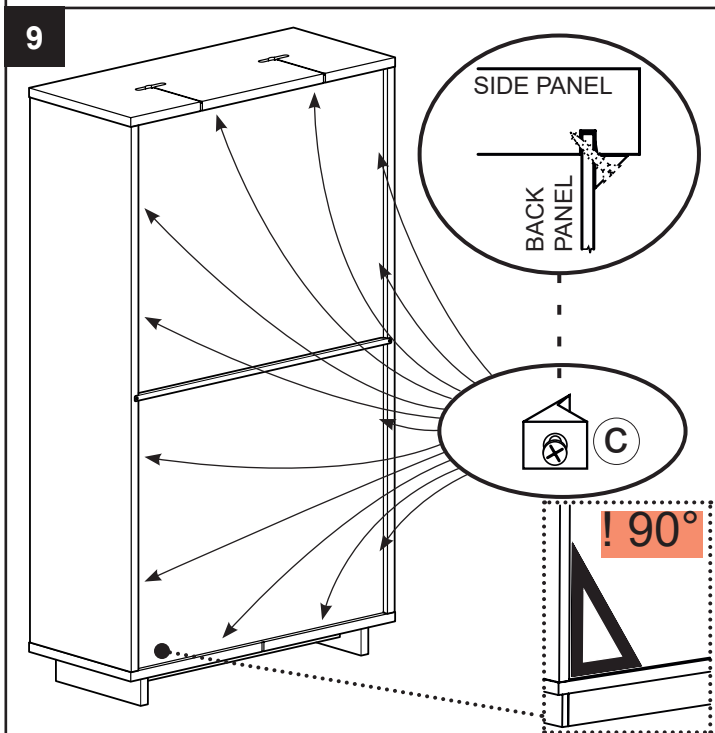

1 DOOR LH
VITRINE

2 DOOR
VITRINE

a (x*) Ø10X40	b (x*) TSP 3.5X16	c (x*) MPXVAR37	d (x*) MPARVV016	e (x*) TSP 3.5X25	p (x*)
f (x*) MPARVV017	g (x*) 	h (x*) MPXCOP70	i (x1) 	k (x*) MPARLV010	q (x*) MPCOOCV01
m (x*) MPARLL019	n (x*) MPXCOP44	q (x*) TC 3.5X25	r (x*) MPXCOP70	s (x2) MPXVAR172	t (x2) MPC00CV02

PHASE A

PHASE B

3

4

PHASE A

PHASE B

5

6

14

.....
 • 1 DOOR LH VITRINE:
 • ASSEMBLY ONLY
 • THIS GLASS DOOR
 • (LEFT)
 •

.....
 • 1 DOOR RH VITRINE:
 • ASSEMBLY ONLY
 • THIS GLASS DOOR
 • (RIGHT)
 •

**1 DOOR LH
VITRINE**

**1 DOOR RH
VITRINE**

DOOR ADJUSTMENT