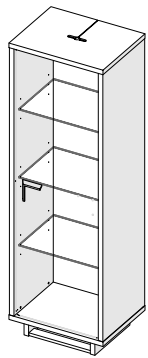

VOLARE

1 - 2 DOOR VITRINE

1 DOOR RH
VITRINE

1 DOOR LH
VITRINE

2 DOOR
VITRINE

1

YES

YES

1 DOOR LH
VITRINE

2 DOOR
VITRINE

a (x*) Ø10X40	b (x*) TSP 3.5X16	c (x*) MPXVAR37	d (x*) MPARVV016	e (x*) TSP 3.5X25	p (x*)
f (x*) MPARVV017	g (x*) 	h (x*) MPXCOP70	i (x1) 	k (x*) MPARLV010	q (x*) MPCOOCV01
m (x*) MPARLL019	n (x*) MPXCOP44	q (x*) TC 3.5X25	r (x*) MPXCOP70	s (x2) MPXVAR172	t (x2) MPC00CV02