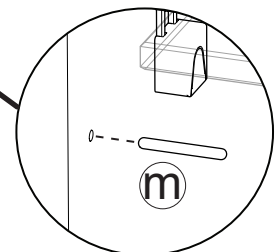

1 DOOR LH
VITRINE

2 DOOR
VITRINE

a (x*) Ø10X40	b (x*) TSP 3.5X16	c (x*) MPXVAR37	d (x*) MPARVV016	e (x*) TSP 3.5X25	p (x*)
f (x*) MPARVV017	g (x*) 	h (x*) MPXCOP70	i (x1) 	k (x*) MPARLV010	q (x*) MPCOOCV01
m (x*) MPARLL019	n (x*) MPXCOP44	q (x*) TC 3.5X25	r (x*) MPXCOP70	s (x2) MPXVAR172	t (x2) MPC00CV02

14

.....
 • 1 DOOR LH VITRINE:
 • ASSEMBLY ONLY
 • THIS GLASS DOOR
 • (LEFT)
 •

.....
 • 1 DOOR RH VITRINE:
 • ASSEMBLY ONLY
 • THIS GLASS DOOR
 • (RIGHT)
 •

**1 DOOR LH
VITRINE**

**1 DOOR RH
VITRINE**

DOOR ADJUSTMENT