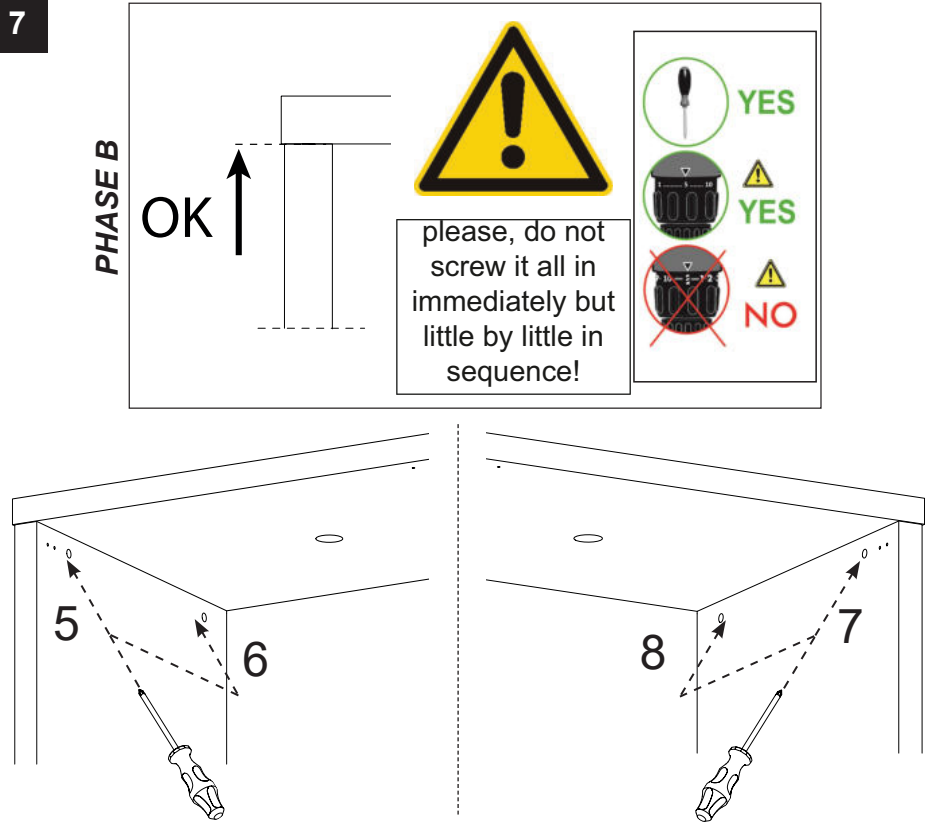

1 DOOR LH
VITRINE

2 DOOR
VITRINE

a (x*) Ø10X40	b (x*) TSP 3.5X16	c (x*) MPXVAR37	d (x*) MPARVV016	e (x*) TSP 3.5X25	p (x*)
f (x*) MPARVV017	g (x*) 	h (x*) MPXCOP70	i (x1) 	k (x*) MPARLV010	q (x*) MPCOOCV01
m (x*) MPARLL019	n (x*) MPXCOP44	q (x*) TC 3.5X25	r (x*) MPXCOP70	s (x2) MPXVAR172	t (x2) MPC00CV02

14

.....
 • 1 DOOR LH VITRINE:
 • ASSEMBLY ONLY
 • THIS GLASS DOOR
 • (LEFT)
 •

.....
 • 1 DOOR RH VITRINE:
 • ASSEMBLY ONLY
 • THIS GLASS DOOR
 • (RIGHT)
 •

**1 DOOR LH
VITRINE**

**1 DOOR RH
VITRINE**

DOOR ADJUSTMENT