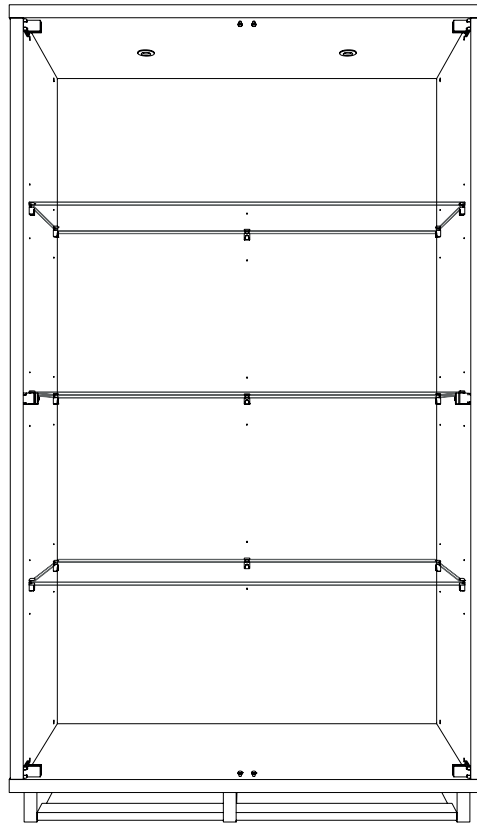

VOLARE

1 - 2 DOOR VITRINE

1 DOOR RH
VITRINE

1 DOOR LH
VITRINE

2 DOOR
VITRINE

1

YES

YES

1 DOOR LH
VITRINE

2 DOOR
VITRINE

a (x*) Ø10X40	b (x*) TSP 3.5X16	c (x*) MPXVAR37	d (x*) MPARVV016	e (x*) TSP 3.5X25	p (x*)
f (x*) MPARVV017	g (x*) 	h (x*) MPXCOP70	i (x1) 	k (x*) MPARLV010	q (x*) MPCOOCV01
m (x*) MPARLL019	n (x*) MPXCOP44	q (x*) TC 3.5X25	r (x*) MPXCOP70	s (x2) MPXVAR172	t (x2) MPC00CV02

14

.....
 • 1 DOOR LH VITRINE:
 • ASSEMBLY ONLY
 • THIS GLASS DOOR
 • (LEFT)
 •

.....
 • 1 DOOR RH VITRINE:
 • ASSEMBLY ONLY
 • THIS GLASS DOOR
 • (RIGHT)
 •

**1 DOOR LH
VITRINE**

**1 DOOR RH
VITRINE**

DOOR ADJUSTMENT