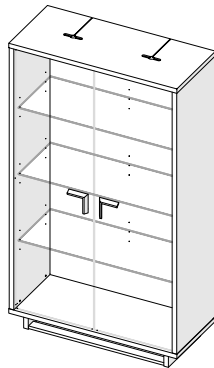

VOLARE

1 - 2 DOOR VITRINE

1 DOOR RH
VITRINE

1 DOOR LH
VITRINE

2 DOOR
VITRINE

1

YES

YES

1 DOOR LH
VITRINE

2 DOOR
VITRINE

a (x*) Ø10X40	b (x*) TSP 3.5X16	c (x*) MPXVAR37	d (x*) MPARVV016	e (x*) TSP 3.5X25	p (x*)
f (x*) MPARVV017	g (x*) 	h (x*) MPXCOP70	i (x1) 	k (x*) MPARLV010	q (x*) MPCOOCV01
m (x*) MPARLL019	n (x*) MPXCOP44	q (x*) TC 3.5X25	r (x*) MPXCOP70	s (x2) MPXVAR172	t (x2) MPC00CV02