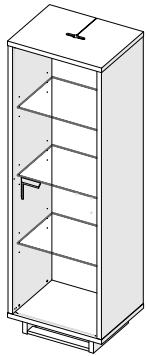

CAMELGROUP srl | Via S. Antonio 7 - 31010 Orsago (TV) - Italy | ph. +39 0438 997411 - fax. +39 0438 991123
info@modumitalia.it - www.modumitalia.it

VOLARE

1 - 2 DOOR VITRINE

1 DOOR RH
VITRINE