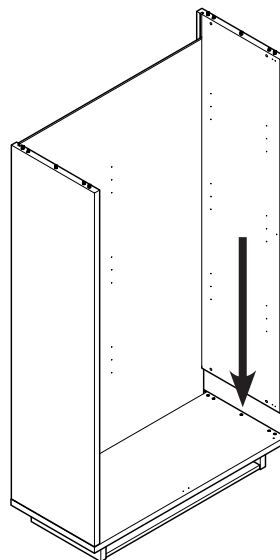

1 DOOR LH
VITRINE

2 DOOR
VITRINE

a (x*) Ø10X40	b (x*) TSP 3.5X16	c (x*) MPXVAR37	d (x*) MPARVV016	e (x*) TSP 3.5X25	p (x*)
f (x*) MPARVV017	g (x*) 	h (x*) MPXCOP70	i (x1) 	k (x*) MPARLV010	q (x*) MPCOOCV01
m (x*) MPARLL019	n (x*) MPXCOP44	q (x*) TC 3.5X25	r (x*) MPXCOP70	s (x2) MPXVAR172	t (x2) MPC00CV02

PHASE A

PHASE B

3

4

PHASE A

PHASE B

5

6

14

.....
 • 1 DOOR LH VITRINE:
 • ASSEMBLY ONLY
 • THIS GLASS DOOR
 • (LEFT)
 •

.....
 • 1 DOOR RH VITRINE:
 • ASSEMBLY ONLY
 • THIS GLASS DOOR
 • (RIGHT)
 •

**1 DOOR LH
VITRINE**

**1 DOOR RH
VITRINE**

DOOR ADJUSTMENT