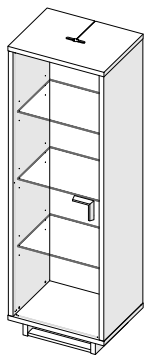

VOLARE

1 - 2 DOOR VITRINE

1 DOOR RH
VITRINE

1 DOOR LH
VITRINE

2 DOOR
VITRINE

1

YES

YES

1 DOOR LH
VITRINE

2 DOOR
VITRINE

a (x*) Ø10X40	b (x*) TSP 3.5X16	c (x*) MPXVAR37	d (x*) MPARVV016	e (x*) TSP 3.5X25	p (x*)
f (x*) MPARVV017	g (x*) 	h (x*) MPXCOP70	i (x1) 	k (x*) MPARLV010	q (x*) MPCOOCV01
m (x*) MPARLL019	n (x*) MPXCOP44	q (x*) TC 3.5X25	r (x*) MPXCOP70	s (x2) MPXVAR172	t (x2) MPC00CV02