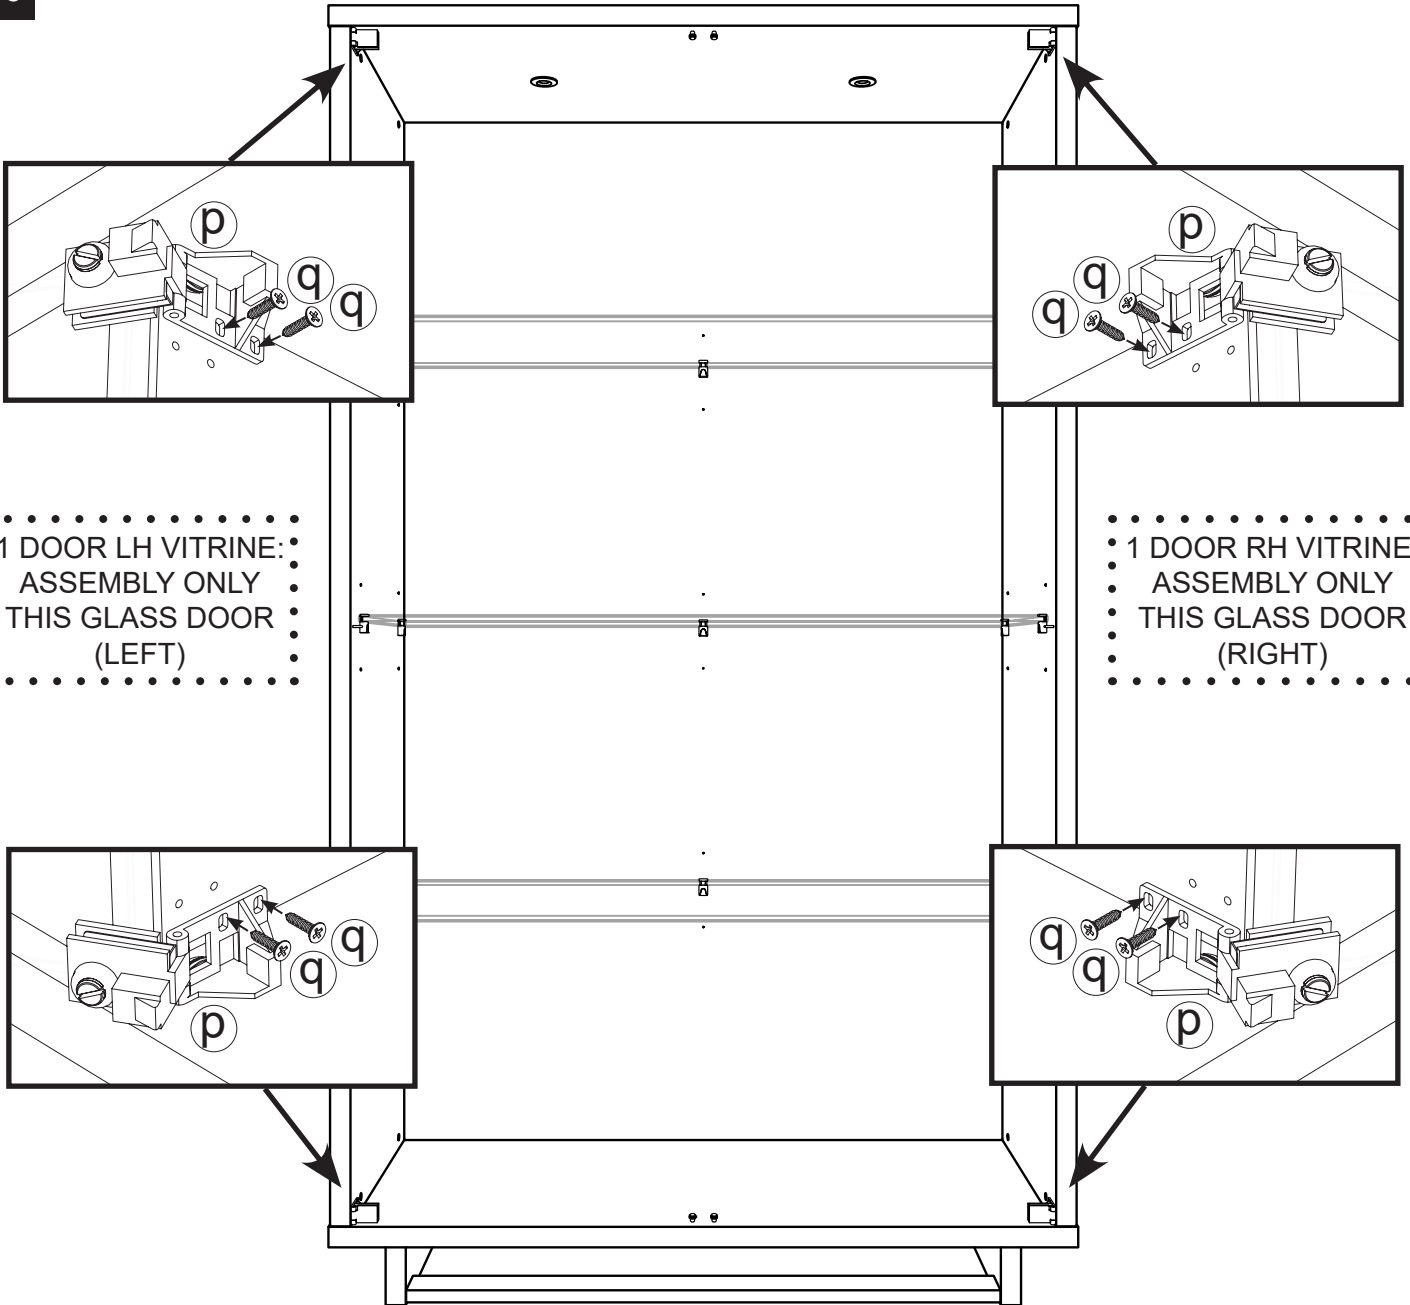

1 DOOR LH
VITRINE

2 DOOR
VITRINE

a (x*) Ø10X40	b (x*) TSP 3.5X16	c (x*) MPXVAR37	d (x*) MPARVV016	e (x*) TSP 3.5X25	p (x*)
f (x*) MPARVV017	g (x*) 	h (x*) MPXCOP70	i (x1) 	k (x*) MPARLV010	q (x*) MPCOOCV01
m (x*) MPARLL019	n (x*) MPXCOP44	q (x*) TC 3.5X25	r (x*) MPXCOP70	s (x2) MPXVAR172	t (x2) MPC00CV02

14

.....
 • 1 DOOR LH VITRINE:
 • ASSEMBLY ONLY
 • THIS GLASS DOOR
 • (LEFT)
 •

.....
 • 1 DOOR RH VITRINE:
 • ASSEMBLY ONLY
 • THIS GLASS DOOR
 • (RIGHT)
 •

**1 DOOR LH
VITRINE**

**1 DOOR RH
VITRINE**

DOOR ADJUSTMENT